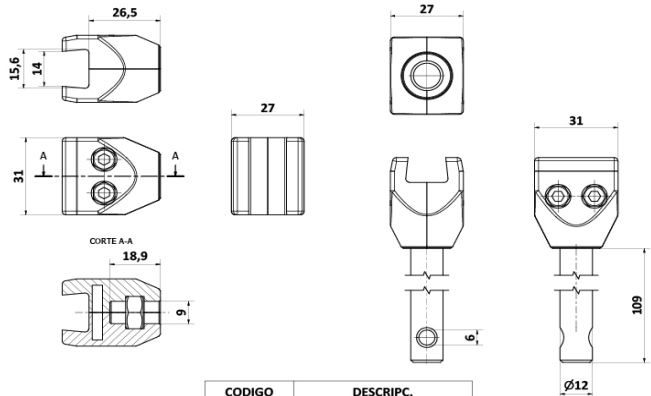

## Mordaza simple Perfil cónico con/s vástago D12 x L100

CODIGO	DESCRIPC.
1212	SIMPLE CÓNICO
1273	SIMPLE CÓNICO C/VASTAGO

### MATERIALES

Mordaza = PAFG / Tuerca = AISI304 / Tornillo = AISI304 / Vástago = AISI304

### CODIGOS

Pza. 1273 - Mordaza simple perfil cónico c/vástago D12 X L100 **CÓDIGOS SIN VÁSTAGO**

Pza. 1212 - Mordaza simple perfil cónico