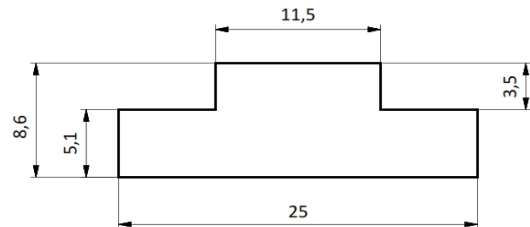

Perfil P/Cadena de Rodillo 5/8

Piaz Conveyer notifica que las medidas de éste plano pueden ser modificadas sin previo aviso.

MATERIALES

APM - Los colores son a modo de ejemplo

CODIGOS

Pza. 1317 - Perfil P/Cadena de Rodillo 5/8 APM Verde

Pza. 1317E - Perfil P/Cadena de Rodillo 5/8 APM Etadim Gris

Pza. 1317N - Perfil P/Cadena de Rodillo 5/8 APM Teruan Celeste

Pza. 1317X - Perfil P/Cadena de Rodillo 5/8 APM Teuvax Violeta