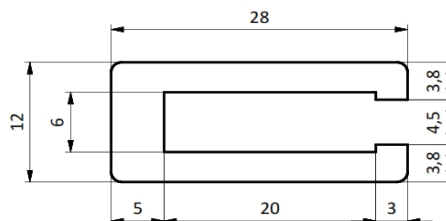

PERFILES

Perfil U CLIP 28

Piaz Conveyor notifica que las medidas de éste plano pueden ser modificadas sin previo aviso.

MATERIALES

APM - Los colores son a modo de ejemplo

CODIGOS

Pza. 243 - Perfil U CLIP 28 APM Verde

Pza. 244 - Perfil U CLIP 28 APM Negro

Pza. 2339 - Perfil U CLIP 28 APM Blanco