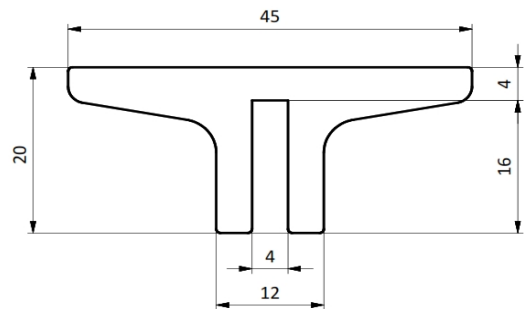

PERFILES

Perfil Pista Pi45

Piaz Conveyor notifica que las medidas de éste plano pueden ser modificadas sin previo aviso.

MATERIALES

APM - Los colores son a modo ejemplo

CODIGOS

Pza. 993 - Perfil Pista Pi45 APM Blanco