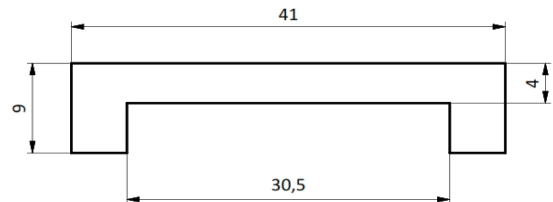

PERFILES

Perfil Pista U30,5

Piaz Conveyor notifica que las medidas de éste plano pueden ser modificadas sin previo aviso.

MATERIALES

APM - Los colores son a modo ejemplo

CODIGOS

Pza. 235 - Perfil U 30.5 APM Verde