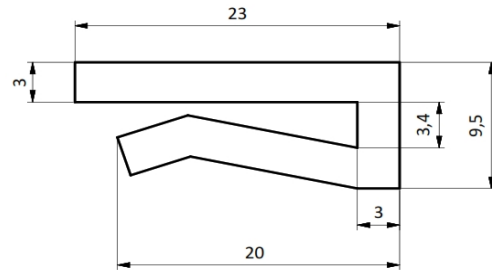

PERFILES

Perfil Pista L clip

Piaz Conveyer notifica que las medidas de éste plano pueden ser modificadas sin previo aviso.

MATERIALES

APM - Los colores son a modo de ejemplo

CODIGOS

Pza. 233 - Perfil Pista L clip APM Verde