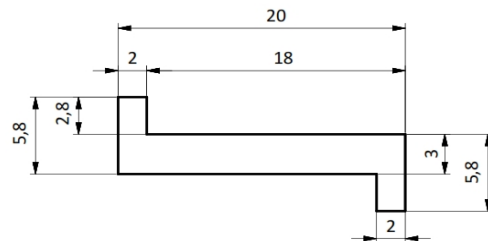

PERFILES PERFIL PISTA Z20

Piaz Conveyor notifica que las medidas de éste plano pueden ser modificadas sin previo aviso.

MATERIALES

APM - Los colores son a modo de ejemplo

CODIGOS

Pza. 222 - Perfil Pista Z20 APM Verde

Pza. 222E - Perfil Pista Z20 APM Etadim Gris

Pza. 222N - Perfil Pista Z20 APM Teruan Celeste

Pza. 222X - Perfil Pista Z20 APM Teuvax Violeta

Pza. 2220 - Perfil Pista Z20 APM Negro