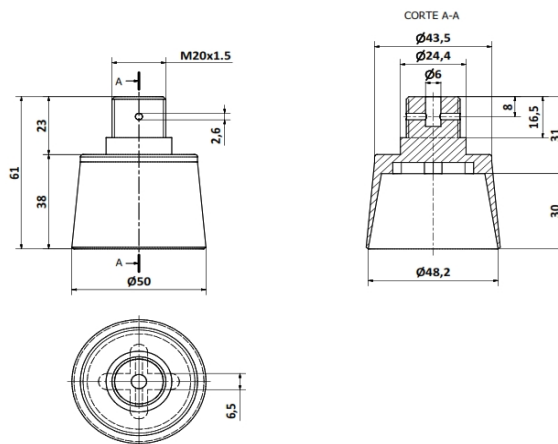

TULIPAS TOMADORA DE BOTELLAS

Tornillo Inyector Tulipa 2,5 L

MATERIALES

TORNILLO = ALUMINIO

CODIGOS

Pza. 525 - Tornillo Inyector Tulipa 2,5 L