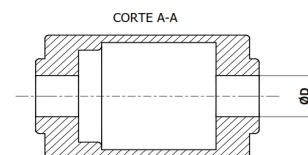

### Rollete De Retorno

CODIGO	DESCRIPC.	L	ØD
321	Rollete de retorno	83	16,5
44	"	"	19,5
45	"	"	21
46	"	85	16,5
47	"	"	19,5
322	"	"	21
48	"	88	16,5
49	"	"	19,5
323	"	"	21