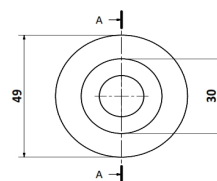

### Rollete De Retorno

CODIGO	DESCRIPC.	L	ØD
321	Rollete de retorno	83	16,5
44	"	"	19,5
45	"	"	21
46	"	85	16,5
47	"	"	19,5
322	"	"	21
48	"	88	16,5
49	"	"	19,5
323	"	"	21